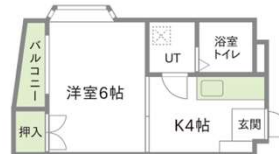

## サンシャイン高宮

福岡市南区高宮1-9-18

ガスコンロ持込可能、  
南東向きバルコニーで日当たり良好。

[最寄駅] 西鉄天神大牟田線「平尾駅」より徒歩約5分  
[所要時間] 徒歩約11分(学校→マンション)

家賃 **34,000円**

- 管理費……3,000円
- 敷金……無し
- 礼金……1ヶ月

種別…マンション  
築年月…昭和59年8月  
階建て…4階建て  
構造…鉄筋コンクリート造